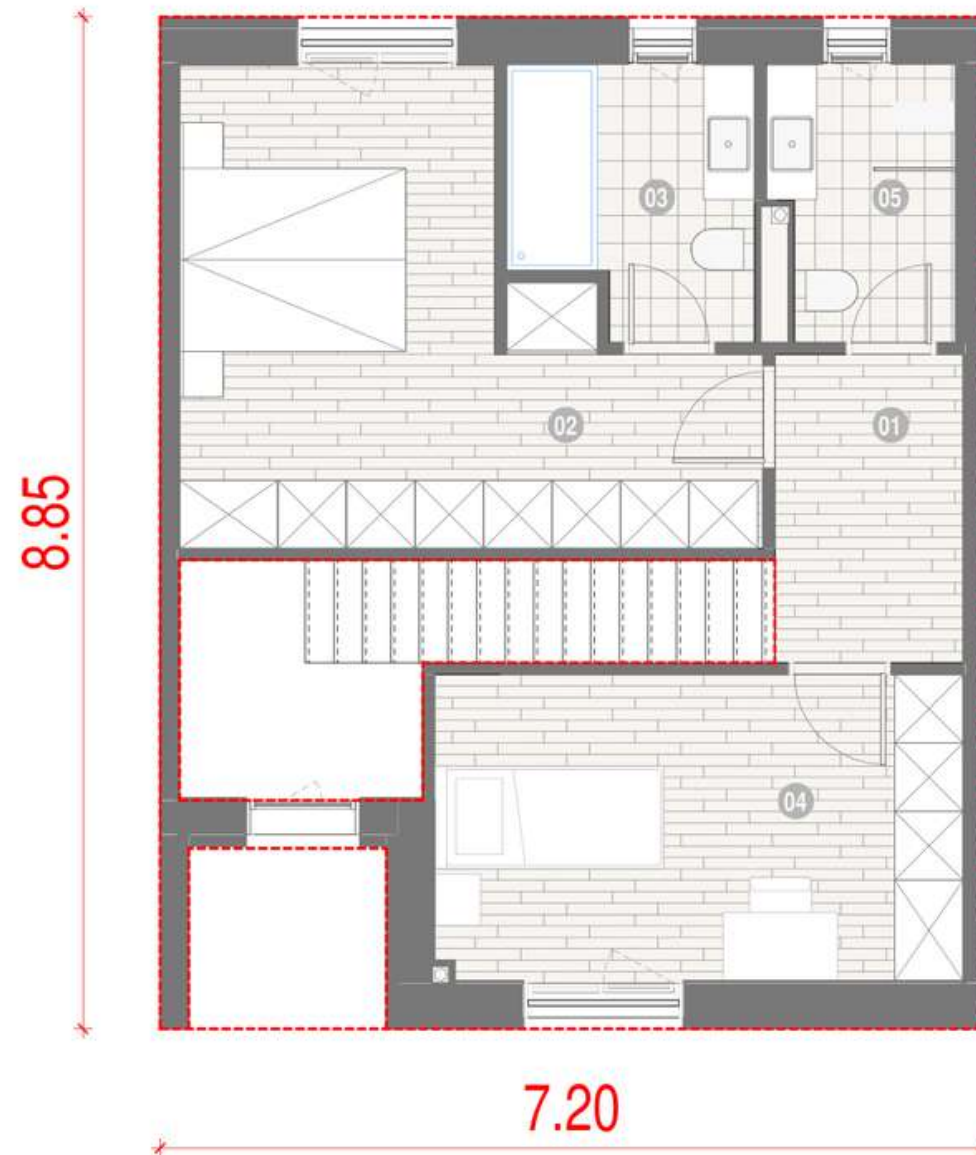

HANN
HARMONY

PARTER

ETAJ

Type A

PARTER		
01	INTRARE/HOL	5.62 m ²
02	LIVING/DINING	26.73 m ²
03	BATHROOM	2.56 m ²
03	BUCĂTĂRIE	7.48 m ²
04	DEPOZITARE	1.48 m ²
		43.87 m²
ETAJ		
01	HOL	4.53 m ²
02	DORMITOR M	16.17 m ²
03	BAIE	4.74 m ²
04	DORMITOR	12.38 m ²
05	BAIE	3.75 m ²
		41.57 m²
Net total area (w/o teraces or balconies)		85.44 m²

PARTER	56.31 m ²
ETAJ	53.74 m ²
Built areas (w/o terraces or balconies)	110.05 m ²

PARTER

ETAJ

Type B

PARTER		
	BUCĂTĂRIE	7.58 m ²
01	INTRARE+HOL	10.79 m ²
02	LIVING/DINING	35.34 m ²
03	WC	2.56 m ²
04	DEPOZITARE	4.36 m ²
	60.62 m²	
ETAJ		
01	HALL	5.94 m ²
02	M.BEDROOM	15.13 m ²
03	M.BATHROOM	4.31 m ²
04	BEDROOM	12.02 m ²
05	BATHROOM	4.72 m ²
06	DORMITOR	12.06 m ²
07	STORAGE	2.79 m ²
	56.97 m²	
	Net total area (w/o terraces or balconies)	117.59 m²

PARTER	73.17 m ²
ETAJ	71.17 m ²
Built areas (w/o terraces or balconies)	144.34 m²

9.85

6.40

PARTER

10.65

6.40

ETAJ

Type C

PARTER		
	STORAGE	1.48 m ²
01	INTRARE/HOL	5.47 m ²
02	LIVING/DINING	31.11 m ²
03	BUCĂTĂRIE	9.18 m ²
04	WC	2.37 m ²
	49.62 m²	
ETAJ		
01	HOL	3.84 m ²
02	DORMITOR M	14.96 m ²
03	BAIE	4.29 m ²
04	BAIE	3.77 m ²
05	DORMITOR	12.14 m ²
06	DORMITOR	12.09 m ²
	51.08 m²	
	Net total area (w/o terraces or balconies)	100.7 m²