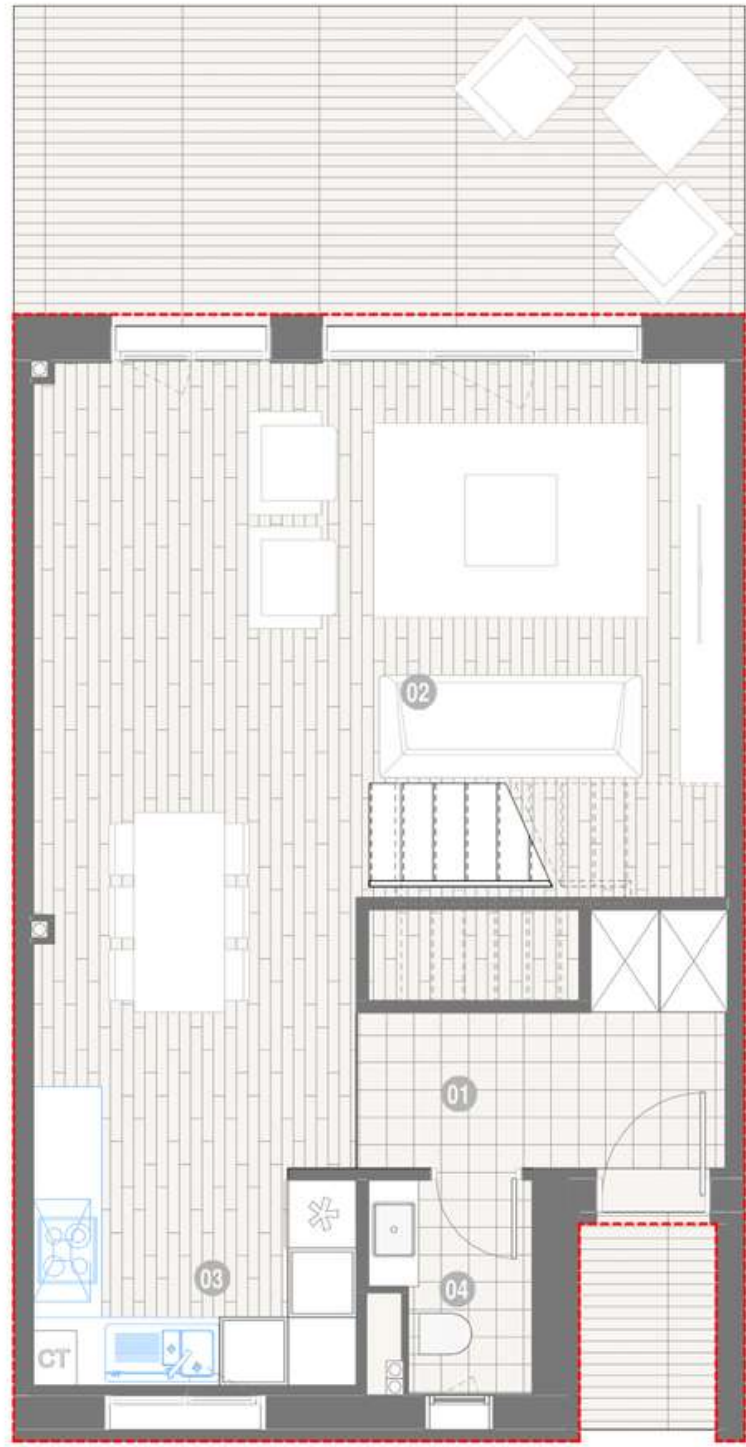

HANN
HARMONY

PARTER

ETAJ

Type A

PARTER		
01	INTRARE/HOL	5.62 m ²
02	LIVING/DINING	26.73 m ²
03	BATHROOM	2.56 m ²
03	BUCĂTĂRIE	7.48 m ²
04	DEPOZITARE	1.48 m ²
		43.87 m²
ETAJ		
01	HOL	4.53 m ²
02	DORMITOR M	16.17 m ²
03	BAIE	4.74 m ²
04	DORMITOR	12.38 m ²
05	BAIE	3.75 m ²
		41.57 m²
Net total area (w/o teraces or balconies)		85.44 m²

PARTER	56.31 m ²
ETAJ	53.74 m ²
Built areas (w/o terraces or balconies)	110.05 m ²

PARTER

ETAJ

Type B

PARTER		
	BUCĂTĂRIE	7.58 m ²
01	INTRARE+HOL	10.79 m ²
02	LIVING/DINING	35.34 m ²
03	WC	2.56 m ²
04	DEPOZITARE	4.36 m ²
	60.62 m²	
ETAJ		
01	HALL	5.94 m ²
02	M.BEDROOM	15.13 m ²
03	M.BATHROOM	4.31 m ²
04	BEDROOM	12.02 m ²
05	BATHROOM	4.72 m ²
06	DORMITOR	12.06 m ²
07	STORAGE	2.79 m ²
	56.97 m²	
	Net total area (w/o terraces or balconies)	117.59 m²

PARTER	73.17 m ²
ETAJ	71.17 m ²
Built areas (w/o terraces or balconies)	144.34 m²

9.85

6.40

PARTER

10.65

6.40

ETAJ

Type C

PARTER		
	STORAGE	1.48 m ²
01	INTRARE/HOL	5.47 m ²
02	LIVING/DINING	31.11 m ²
03	BUCĂTĂRIE	9.18 m ²
04	WC	2.37 m ²
	49.62 m²	
ETAJ		
01	HOL	3.84 m ²
02	DORMITOR M	14.96 m ²
03	BAIE	4.29 m ²
04	BAIE	3.77 m ²
05	DORMITOR	12.14 m ²
06	DORMITOR	12.09 m ²
	51.08 m²	
	Net total area (w/o terraces or balconies)	100.7 m²