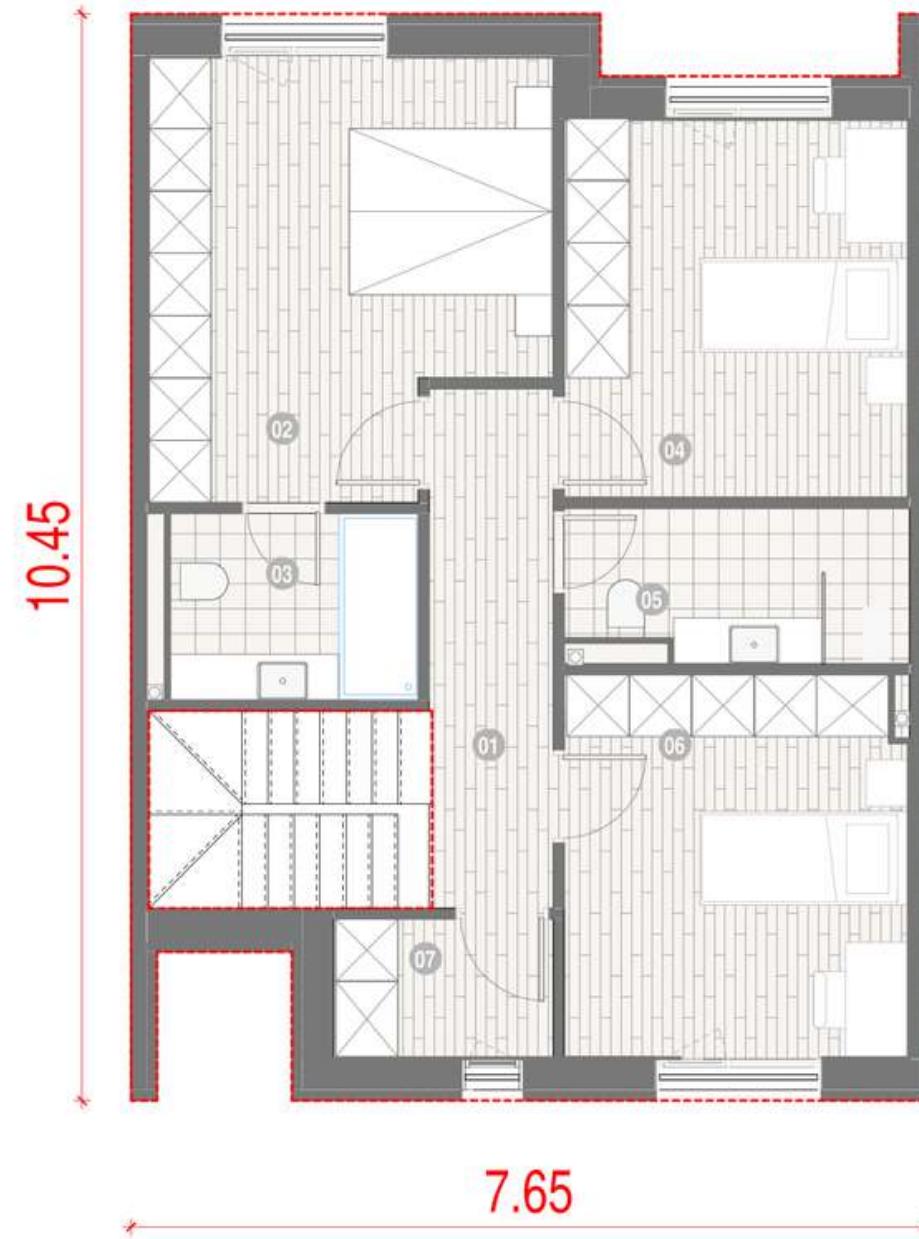

HANN
HARMONY

PARTER

ETAJ

Type A

PARTER		
01	INTRARE/HOL	5.62 m ²
02	LIVING/DINING	26.73 m ²
03	BATHROOM	2.56 m ²
03	BUCĂTĂRIE	7.48 m ²
04	DEPOZITARE	1.48 m ²
		43.87 m²
ETAJ		
01	HOL	4.53 m ²
02	DORMITOR M	16.17 m ²
03	BAIE	4.74 m ²
04	DORMITOR	12.38 m ²
05	BAIE	3.75 m ²
		41.57 m²
Net total area (w/o teraces or balconies)		85.44 m²

PARTER	56.31 m ²
ETAJ	53.74 m ²
Built areas (w/o terraces or balconies)	110.05 m ²

PARTER

ETAJ

Type B

PARTER		
	BUCĂTĂRIE	7.58 m ²
01	INTRARE+HOL	10.79 m ²
02	LIVING/DINING	35.34 m ²
03	WC	2.56 m ²
04	DEPOZITARE	4.36 m ²
	60.62 m²	
ETAJ		
01	HALL	5.94 m ²
02	M.BEDROOM	15.13 m ²
03	M.BATHROOM	4.31 m ²
04	BEDROOM	12.02 m ²
05	BATHROOM	4.72 m ²
06	DORMITOR	12.06 m ²
07	STORAGE	2.79 m ²
	56.97 m²	
	Net total area (w/o terraces or balconies)	117.59 m²

PARTER	73.17 m ²
ETAJ	71.17 m ²
Built areas (w/o terraces or balconies)	144.34 m²

9.85

6.40

PARTER

10.65

6.40

ETAJ

Type C

PARTER		
	STORAGE	1.48 m ²
01	INTRARE/HOL	5.47 m ²
02	LIVING/DINING	31.11 m ²
03	BUCĂTĂRIE	9.18 m ²
04	WC	2.37 m ²
	49.62 m²	
ETAJ		
01	HOL	3.84 m ²
02	DORMITOR M	14.96 m ²
03	BAIE	4.29 m ²
04	BAIE	3.77 m ²
05	DORMITOR	12.14 m ²
06	DORMITOR	12.09 m ²
	51.08 m²	
	Net total area (w/o terraces or balconies)	100.7 m²